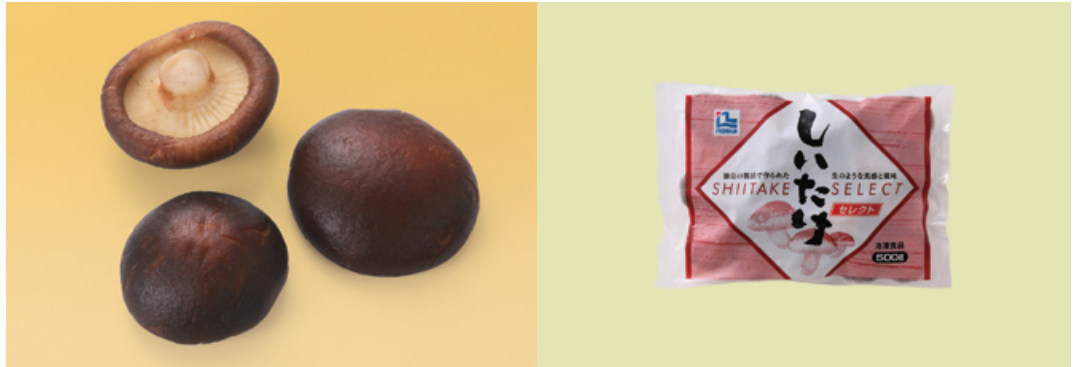

しいたけセレクト

風味と食感が抜群の肉厚のしいたけ

厳しくサイズ選別した原料を弊社独自の製法にて製造し、生しいたけのような食感と風味がしっかり残っているこだわりの肉厚のしいたけです

肉厚です。

生しいたけのような食感と風味

27±3枚/袋※目安

電子レンジ

オーブントースター

オープン

油であげる

蒸し器

フライパン

袋のままポイル

ゆでる・煮る

自然解凍

主な仕様